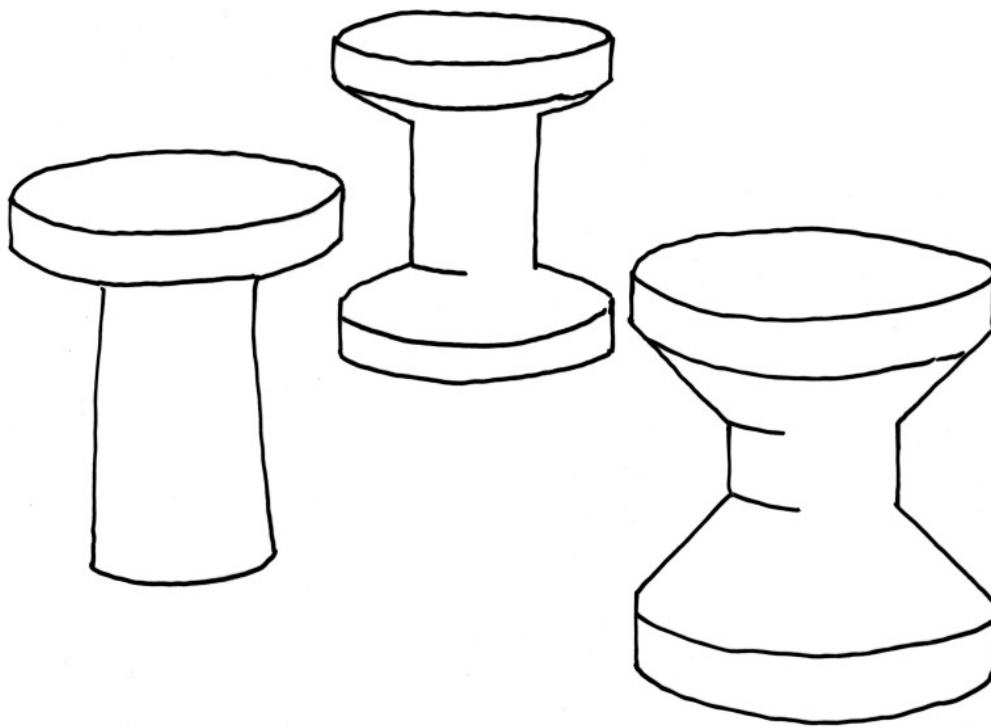

**Tabouret  
Cork Family**

Jasper Morrison (né en 1958), designer de produits britannique, est célèbre dans le monde entier pour ses objets utilitaires « super normaux » et minimalistes. Il vise par son travail à offrir un exemple de design discret, utile et responsable. Il conçoit de nombreux projets avec l'entreprise Vitra, fondée par Hans Fehlbauer, dont l'All Plastic Chair, le Soft Modular Sofa ou la famille de chaises HAL. La Cork Family se compose de bouchons de liège endommagés, mis au rebut, broyés dans un processus de recyclage industriel performant et pressés en un bloc compact. Trois formes différentes sont façonnées au tour à partir de ce bloc,

dont la surface n'est plus traitée. En regardant de près, on distingue parfois des bouchons entiers qui ont résisté au processus de granulation. Les tabourets peuvent également servir de table d'appoint. Leur matériau chaud et agréable au toucher ainsi que leurs silhouettes inspirées des archaïques tabourets cérémoniels africains leur donnent une présence sculpturale.