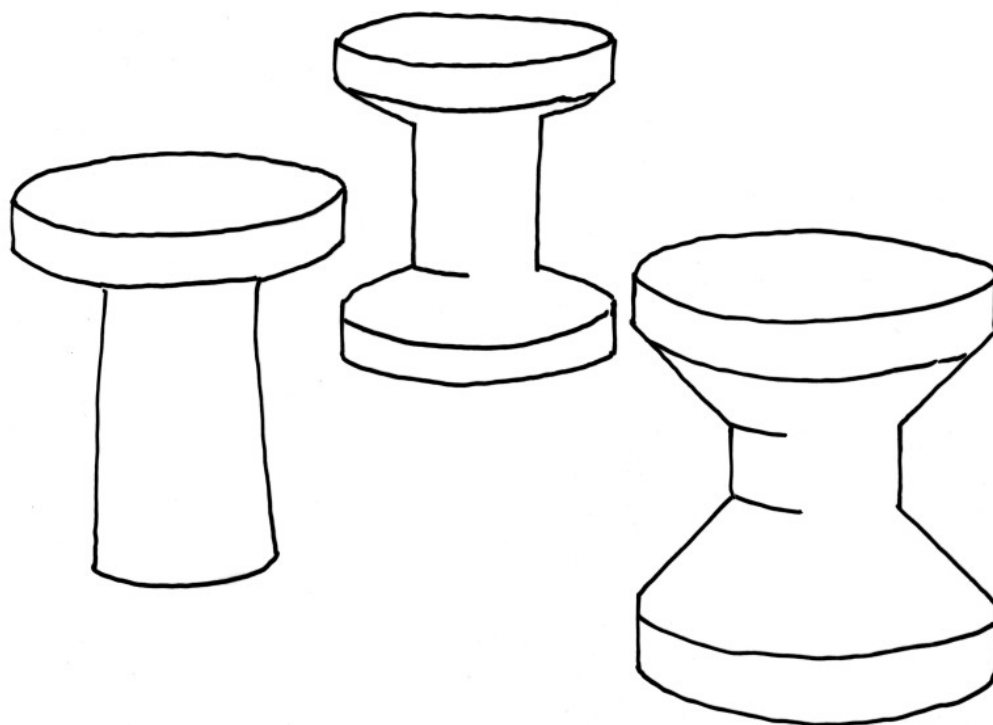

Tabouret
Cork Family

Jasper Morrison (né en 1958), designer de produits britannique, est célèbre dans le monde entier pour ses objets utilitaires « super normaux » et minimalistes. Il vise par son travail à offrir un exemple de design discret, utile et responsable. Il conçoit de nombreux projets avec l'entreprise Vitra, fondée par Hans Fehlbauer, dont l'All Plastic Chair, le Soft Modular Sofa ou la famille de chaises HAL. La Cork Family se compose de bouchons de liège endommagés, mis au rebut, broyés dans un processus de recyclage industriel performant et pressés en un bloc compact. Trois formes différentes sont façonnées au tour à partir de ce bloc, dont la surface n'est plus traitée. En regardant de près, on distingue parfois des bouchons entiers qui ont résisté au processus de granulation. Les tabourets peuvent également servir de table d'appoint. Leur matériau chaud et agréable au toucher ainsi que leurs silhouettes inspirées des archaïques tabourets cérémoniels africains leur donnent une présence sculpturale.

<https://www.eguide.ch/fr/objekt/cork-family/>

Hocker, Cork Family
Jasper Morrison, 2004
Vitra

Museum
für Gestaltung
Zürich

Zürcher
Hochschule der
Künste

museum-gestaltung.ch
eGuide.ch
eMuseum.ch